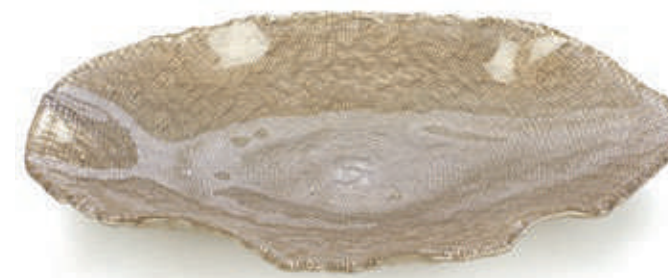

8290.9
Centro tavola ovale in vetro decoro tortora metallizzato | *Oval centerpiece in dove grey decorated glass*
50x29 cm - h 9 cm | 19,7x11,5 inch - h 3,5 inch